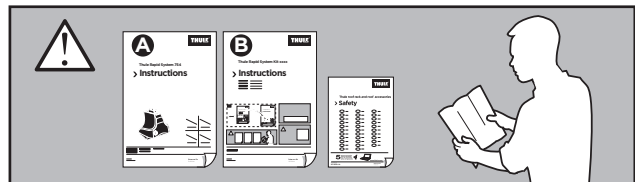

# > Instructions

HONDA CR-V, 5-dr SUV, \*17- / 19-

\*North America

ISO 11154-E

141855  
C.20170315  
519-1855-02

Bring your life  
thule.com

265 x2  
348 x1  
349 x1

297 x4