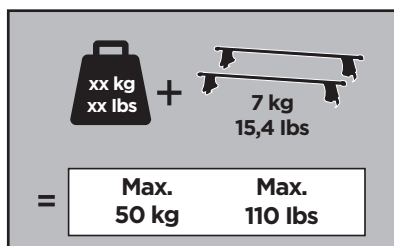

# > Instructions

HONDA CR-V, 5-dr SUV, \*17- / 19-

\*North America

ISO 11154-E

141855  
C.20170315  
519-1855-02

Bring your life  
thule.com

265 x2  
348 x1  
349 x1

297 x4

x1

x1

1

	X (scale)	X (mm)	X (inch)
HONDA CR-V, 5-dr SUV, *17- / 19-	44	1091	43

	Y (scale)	Y (mm)	Y (inch)
HONDA CR-V, 5-dr SUV, *17- / 19-	37,5	1026	40 <sup>3</sup> / <sub>8</sub>

2

HONDA CR-V, 5-dr SUV, \*17- / 19-

3

	W (mm)	Z (mm)	W (inch)	Z (inch)
<b>HONDA CR-V, 5-dr SUV, *17- / 19-</b>	<b>350</b>	<b>690</b>	<b>13 3/4</b>	<b>27 1/8</b>