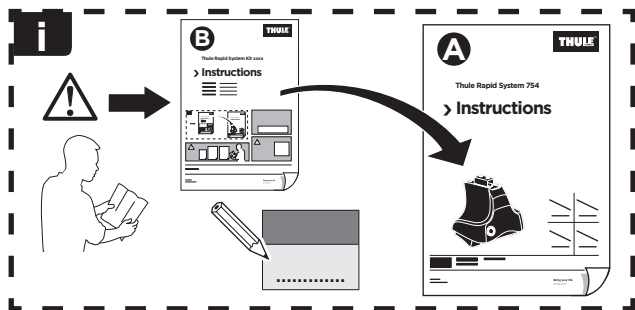

# > Instructions

HONDA CR-V, 5-dr SUV, \*17- / 19-

\*North America

ISO 11154-E

141855  
C.20170315  
519-1855-02

Bring your life  
thule.com

265 x2  
348 x1  
349 x1

297 x4

x1

x1

1

	X (scale)	X (mm)	X (inch)
HONDA CR-V, 5-dr SUV, *17- / 19-	44	1091	43

	Y (scale)	Y (mm)	Y (inch)
HONDA CR-V, 5-dr SUV, *17- / 19-	37,5	1026	40 <sup>3</sup> / <sub>8</sub>

2

HONDA CR-V, 5-dr SUV, \*17- / 19-