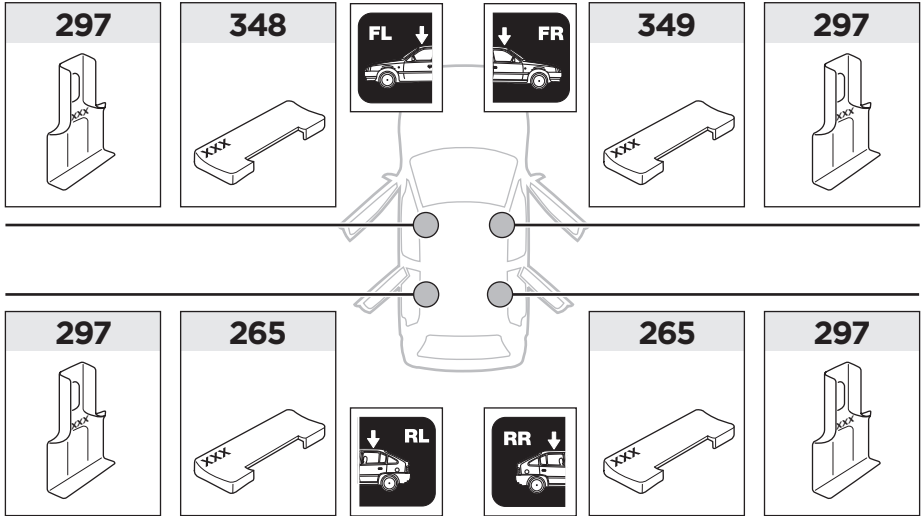

x1

x1

1

	X (scale)	X (mm)	X (inch)
HONDA CR-V, 5-dr SUV, *17- / 19-	44	1091	43

	Y (scale)	Y (mm)	Y (inch)
HONDA CR-V, 5-dr SUV, *17- / 19-	37,5	1026	40 <sup>3</sup> / <sub>8</sub>

2

HONDA CR-V, 5-dr SUV, \*17- / 19-

3

	W (mm)	Z (mm)	W (inch)	Z (inch)
<b>HONDA CR-V, 5-dr SUV, *17- / 19-</b>	<b>350</b>	<b>690</b>	<b>13 3/4</b>	<b>27 1/8</b>