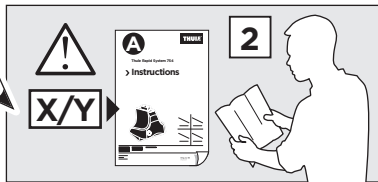

# > Instructions

HONDA CR-V, 5-dr SUV, \*17- / 19-

\*North America

ISO 11154-E

141855  
C.20170315  
519-1855-02

Bring your life  
thule.com

265 x2  
348 x1  
349 x1

297 x4

x1

x1

1

	X (scale)	X (mm)	X (inch)
HONDA CR-V, 5-dr SUV, *17- / 19-	44	1091	43

	Y (scale)	Y (mm)	Y (inch)
HONDA CR-V, 5-dr SUV, *17- / 19-	37,5	1026	40 <sup>3</sup> / <sub>8</sub>

2

HONDA CR-V, 5-dr SUV, \*17- / 19-