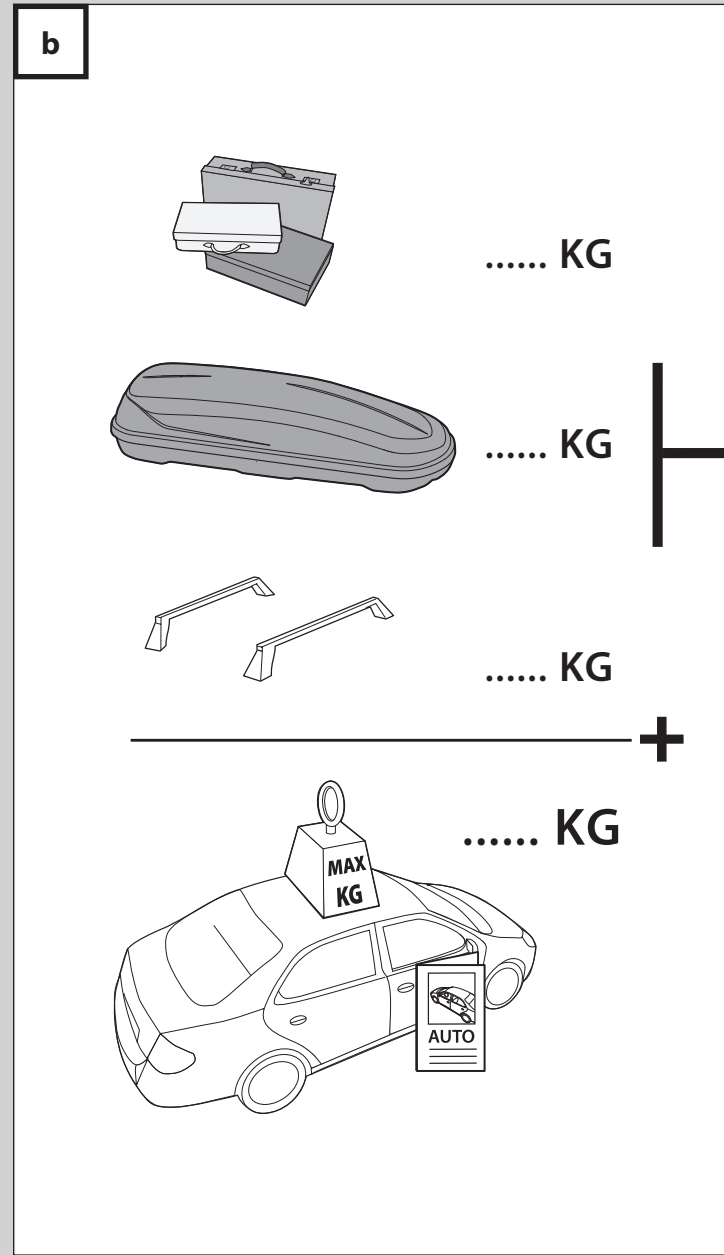

Hapro Traxer 4.6	4	1	2
Hapro Carver 6.5	4	2	2
Hapro Traxer 5.6, 6.2, 6.6, 8.6	4	2	2
Hapro Zenith 6.6, 8.6	4	3	2

Hapro Carver 6.5	= 17 KG
Hapro Traxer 4.6	= 15,5 KG
Hapro Traxer 5.6	= 15 KG
Hapro Traxer 6.2	= 15 KG
Hapro Traxer 6.6	= 18 KG
Hapro Traxer 8.6	= 21,5 KG
Hapro Zenith 6.6	= 19 KG
Hapro Zenith 8.6	= 23,5 KG