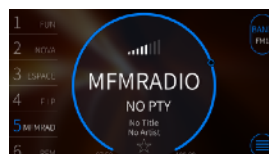

Châssis - Connexions

Accessoires optionnels:

CA-MU.50
Câble MicroUSB pour smartphones Android

A.R.C : Application de contrôle autoradio

A.R.C disponible sur:

- Connexion smartphone par USB
- Application compatible Android
- Affichage en mode « portrait » ou « paysage »
- Contrôle par écran tactile du smartphone
- Le smartphone doit être installé sur un support voiture
- Fonctions disponibles : Volume, sélection sources, recherches, réglages audio, réglages source radio
- L'application ARC est gratuite. App ARC disponible sur Google Play pour smartphones Android à partir OS 5.0.