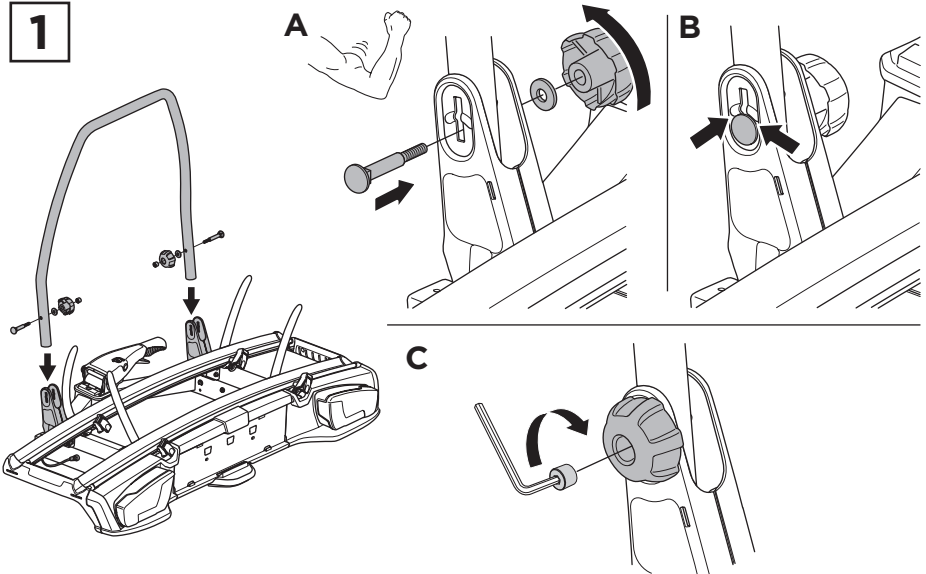

Max ↓ 		
40 kg	18,7 kg	Max 21,3 kg
50 kg		Max 31,3 kg
60 kg		Max 41,3 kg
70 kg		Max 51,3 kg
>80 kg		Max 60 kg

1