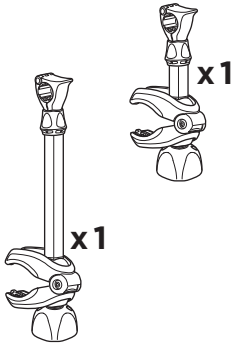

# ➤ Instructions

				 <b>Max 60 kg</b>	 <b>Max 30 kg</b>
917000		 	<b>CITY CRASH</b> Complies with ISO norm	 <b>18,7 kg</b>	
918000		—	<b>CITY CRASH</b> Complies with ISO norm	 <b>18,4 kg</b>	

**EN** Tow bar-mounted bike carrier  
**DE** Fahrradträger für die Anhängerkupplung  
**FR** Porte-vélos sur boule d'attelage  
**NL** Fietsdrager voor op de trekhaak  
**IT** Portabicicli da installare sul gancio da traino  
**ES** Portabicicletas de bola de remolque  
**PT** Suporte para bicicleta para engate  
**SV** Dragkroksmonterad cykelhållare  
**DK** Cykelholder, der er monteret på anhængertræk  
**NO** Hengerfestemonteerte lasteholdere  
**FI** Vetokoukkuun kiinnitettävä polkupyöräteline  
**ET** Haakekonksule paigaldatav jalgrattahoidik  
**LV** Uz piekabes āķa uzstādāms velosipēdu turētājs  
**LT** Prie gražulo tvirtinami dviračių laikikliai  
**PL** Bagażnik rowerowy montowany na haku holowniczym  
**RU** Устанавливаемое на фаркопе крепление для велосипедов

**UK** Багажник для велосипедів, що монтується на буксирній штанзі  
**BG** Багажник за велосипеди, монтиран на теглича  
**CS** Nosič jízdních kol s montáží na tažné zařízení  
**SK** Nosič bicyklov s montážou na ťažné zariadenie  
**SL** Prtljažnik za kolesa za na vlečno kljuko  
**HR/BiH** Nosač bicikla koji se postavlja na kuku za vuču  
**RO** Suport pentru bicicletă montat pe bara de tracțiune  
**HU** Vonóhorogra szerelhető kerékpártartó  
**EL** Σύγκρα ποδηλάτου κοτσοδόρου  
**TR** Çeki demirine bağlanan bisiklet taşıyıcı  
**HE** תאגיד אופניים לרכיב על קציב הפטר  
**AR** حامل الدراجة للتركيب على قضيب الفطر  
**ZH** 拖杆安裝式托架  
**JA** トウバーマウント型サイクルキャリア  
**KO** 트루바 장착 자전거 캐리어  
**TH** ครงยึดจับจักรยานแบบติดตั้งกับอุปกรณ์ลากพ่วงท้ายรถ

**i**

**Stützlast beachten**  
**Note towball capacity**

<b>Max</b> ↓ 		
40 kg	18,7 kg	Max 21,3 kg
50 kg		Max 31,3 kg
60 kg		Max 41,3 kg
70 kg		Max 51,3 kg
>80 kg		Max 60 kg

**1**

**2**

5a

5b

6