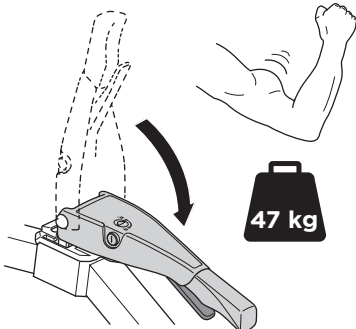

# ➤ Instructions

				 <b>Max 60 kg</b>	 <b>Max 30 kg</b>
917000		 	<b>CITY CRASH</b> Complies with ISO norm	 <b>18,7 kg</b>	
918000		—	<b>CITY CRASH</b> Complies with ISO norm	 <b>18,4 kg</b>	

**EN** Tow bar-mounted bike carrier  
**DE** Fahrradträger für die Anhängerkupplung  
**FR** Porte-vélos sur boule d'attelage  
**NL** Fietsdrager voor op de trekhaak  
**IT** Portabicicli da installare sul gancio da traino  
**ES** Portabicicletas de bola de remolque  
**PT** Suporte para bicicleta para engate  
**SV** Dragkroksmonterad cykelhållare  
**DK** Cykelholder, der er monteret på anhængertræk  
**NO** Hengerfestemonteerte lasteholdere  
**FI** Vetokoukkuun kiinnitettävä polkupyöräteline  
**ET** Haakekonksule paigaldatav jalgrattahoidik  
**LV** Uz piekabes āķa uzstādāms velosipēdu turētājs  
**LT** Prie gražulo tvirtinami dviračių laikikliai  
**PL** Bagażnik rowerowy montowany na haku holowniczym  
**RU** Устанавливаемое на фаркопе крепление для велосипедов

**i**

**Stützlast beachten**  
**Note towball capacity**

<b>Max</b> ↓ 		
40 kg	18,7 kg	Max 21,3 kg
50 kg		Max 31,3 kg
60 kg		Max 41,3 kg
70 kg		Max 51,3 kg
>80 kg		Max 60 kg

**1**

**2**

5a

5b

6

A

B

C

D

7

918: 7-pin

917: 13-pin

Not ok