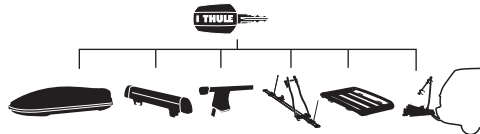

Thule One-Key System

544 (x4)

596 (x6)

588 (x8)

452 (x12)