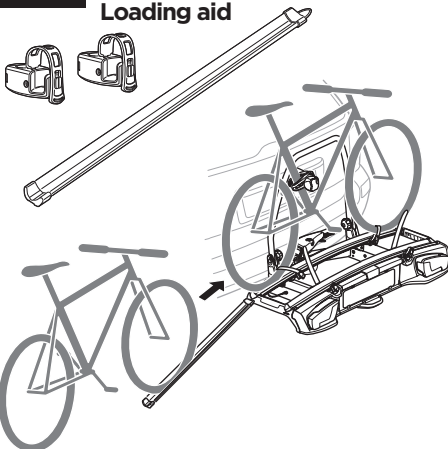

9172 Laderampe
Loading aid