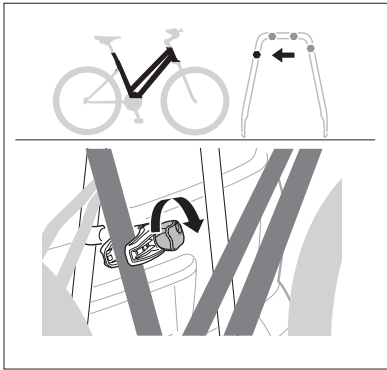

EN Accessories
DE Zubehör

FR Accessoires
NL Accessoires

9172 Laderampe
Loading aid

9173 Transportrad
Transport wheel

9171 BackSpace Box