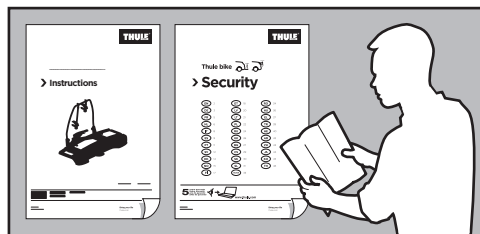

EN Tow bar-mounted bike carrier
DE Fahrradträger für die Anhängerkupplung
FR Porte-vélos sur boule d'attelage
NL Fietsdrager voor op de trekhaak
IT Portabicicli da installare sul gancio da traino
ES Portabicicletas de bola de remolque
PT Suporte para bicicleta para engate
SV Dragkroksmonterad cykelhållare
DK Cykelholder, der er monteret på anhængertræk
NO Hengerfestemonteerte lasteholdere
FI Vetokoukkuun kiinnitettävä polkupyöräteline
ET Haakekonksule paigaldatav jalgrattahoidik
LV Uz piekabes āķa uzstādāms velosipēdu turētājs
LT Prie gražulo tvirtinami dviračių laikikliai
PL Bagażnik rowerowy montowany na haku holowniczym
RU Устанавливаемое на фаркопе крепление для велосипедов

UK Багажник для велосипедів, що монтується на буксирній штанзі
BG Багажник за велосипеди, монтиран на теглича
CS Nosič jízdních kol s montáží na tažné zařízení
SK Nosič bicyklov s montážou na ťažné zariadenie
SL Prtljažnik za kolesa za na vlečno kljuko
HR/BiH Nosač bicikla koji se postavlja na kuku za vuču
RO Suport pentru bicicletă montat pe bara de tracțiune
HU Vonóhorogra szerelhető kerékpártartó
EL Σύγκρα ποδηλάτου κοτσοδόρου
TR Çeki demirine bağlanan bisiklet taşıyıcı
HE תאגיד אופניים לרכיב על קציב הפטר
AR حامل الدراجة للتركيب على قضيب الفطر
ZH 拖杆安裝式托架
JA トウバーマウント型サイクルキャリア
KO 트루바 장착 자전거 캐리어
TH ครงยึดจับจักรยานแบบติดตั้งกับอุปกรณ์ลากพ่วงท้ายรถ