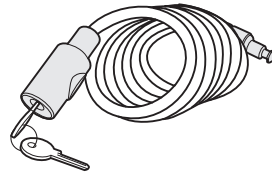

538

Kabelschloss
Locking wire