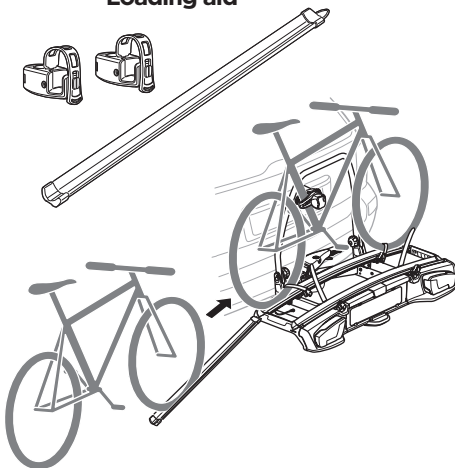

9172

Laderampe
Loading aid