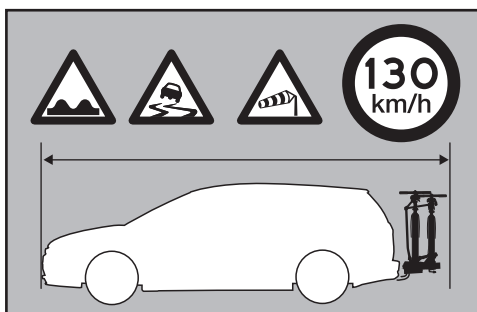

EN Tow bar-mounted bike carrier
DE Fahrradträger für die Anhängerkupplung
FR Porte-vélos sur boule d'attelage
NL Fietsdrager voor op de trekhaak
IT Portabicicli da installare sul gancio da traino
ES Portabicicletas de bola de remolque
PT Suporte para bicicleta para engate
SV Dragkroksmonterad cykelhållare
DK Cykelholder, der er monteret på anhængertræk
NO Hengerfestemonteerte lasteholdere
FI Vetokoukkuun kiinnitettävä polkupyöräteline
ET Haakekonksule paigaldatav jalgrattahoidik
LV Uz piekabes āķa uzstādāms velosipēdu turētājs
LT Prie gražulo tvirtinami dviračių laikikliai
PL Bagażnik rowerowy montowany na haku holowniczym
RU Устанавливаемое на фаркопе крепление для велосипедов

UK Багажник для велосипедів, що монтується на буксирній штанзі
BG Багажник за велосипеди, монтиран на теглича
CS Nosič jízdních kol s montáží na tažné zařízení
SK Nosič bicyklov s montážou na ťažné zariadenie
SL Prtljažnik za kolesa za na vlečno kljuko
HR/BiH Nosač bicikla koji se postavlja na kuku za vuču
RO Suport pentru bicicletă montat pe bara de tracțiune
HU Vonóhorogra szerelhető kerékpártartó
EL Σύγκρα ποδηλάτου κοτσοδόρου
TR Çeki demirine bağlanan bisiklet taşıyıcı
HE תאגיד אופניים לרכיב על קציב הפטר
AR حامل الدراجة للتركيب على قضيب الفطر
ZH 拖杆安裝式托架
JA トウバーマウント型サイクルキャリア
KO 트루바 장착 자전거 캐리어
TH ครงยึดจับจักรยานแบบติดตั้งกับอุปกรณ์ลากพ่วงท้ายรถ