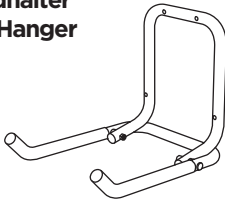

TH อุปกรณ์เสริม

9771

Wandhalter  
Wall Hanger

9772

Felgenadapter  
Road Bike Adapter

528

AcuTight Drehknopf mit  
Drehmomentbegrenzer  
AcuTight Torque Limiter Knob

538