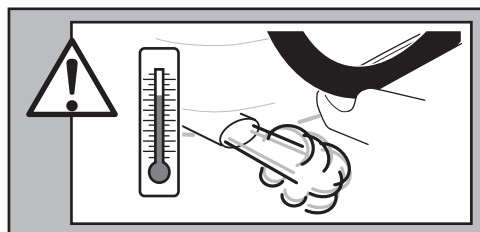

EN Tow bar-mounted bike carrier
DE Fahrradträger für die Anhängerkupplung
FR Porte-vélos sur boule d'attelage
NL Fietsdrager voor op de trekhaak
IT Portabicicli da installare sul gancio da traino
ES Portabicicletas de bola de remolque
PT Suporte para bicicleta para engate
SV Dragkroksmonterad cykelhållare
DK Cykelholder, der er monteret på anhængertræk
NO Hengerfestemonteerte lasteholdere
FI Vetokoukkuun kiinnitettävä polkupyöräteline
ET Haakekonksule paigaldatav jalgrattahoidik
LV Uz piekabes āķa uzstādāms velosipēdu turētājs
LT Prie gražulo tvirtinami dviračių laikikliai
PL Bagażnik rowerowy montowany na haku holowniczym
RU Устанавливаемое на фаркопе крепление для велосипедов

UK Багажник для велосипедів, що монтується на буксирній штанзі
BG Багажник за велосипеди, монтиран на теглича
CS Nosič jízdních kol s montáží na tažné zařízení
SK Nosič bicyklov s montážou na ťažné zariadenie
SL Prtljažnik za kolesa za na vlečno kljuko
HR/BiH Nosač bicikla koji se postavlja na kuku za vuču
RO Suport pentru bicicletă montat pe bara de tracțiune
HU Vonóhorogra szerelhető kerékpártartó
EL Σύγκρα ποδηλάτου κοτσοδόρου
TR Çeki demirine bağlanan bisiklet taşıyıcı
HE תאגיד אופניים לרכיב על קציב הפטר
AR حامل الدراجة للتركيب على قضيب الفطر
ZH 拖杆安裝式托架
JA トウバーマウント型サイクルキャリア
KO 트루바 장착 자전거 캐리어
TH ครงยึดจับจักรยานแบบติดตั้งกับอุปกรณ์ลากพ่วงท้ายรถ