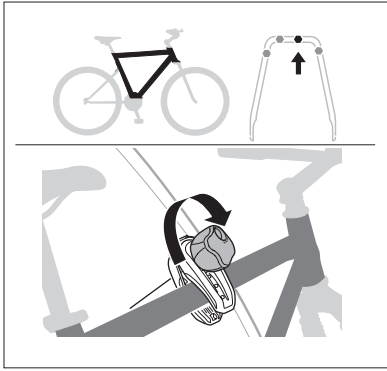

EN Accessories
DE Zubehör

FR Accessoires
NL Accessoires

9172 Laderampe
Loading aid

9173 Transportrad
Transport wheel

9171 BackSpace Box