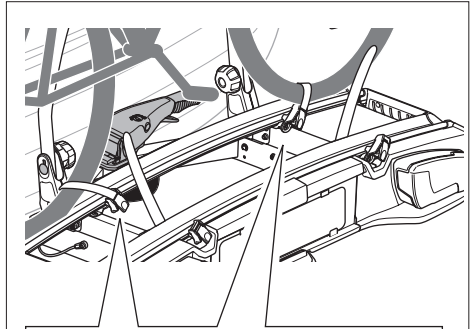

EN Accessories
DE Zubehör

FR Accessoires
NL Accessoires

9172 Laderampe
Loading aid

9173 Transportrad
Transport wheel

9171 BackSpace Box