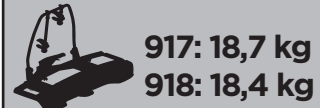

i

Stützlast beachten
Note towball capacity