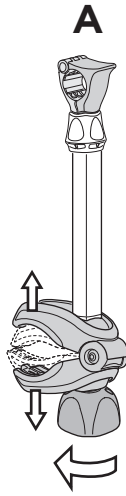

# ➤ Instructions

				 <b>Max 60 kg</b>	 <b>Max 30 kg</b>
917000		 	<b>CITY CRASH</b> Complies with ISO norm	 <b>18,7 kg</b>	
918000		—	<b>CITY CRASH</b> Complies with ISO norm	 <b>18,4 kg</b>	

**EN** Tow bar-mounted bike carrier  
**DE** Fahrradträger für die Anhängerkupplung  
**FR** Porte-vélos sur boule d'attelage  
**NL** Fietsdrager voor op de trekhaak  
**IT** Portabicicli da installare sul gancio da traino  
**ES** Portabicicletas de bola de remolque  
**PT** Suporte para bicicleta para engate  
**SV** Dragkroksmonterad cykelhållare  
**DK** Cykelholder, der er monteret på anhængertræk  
**NO** Hengerfestemonteerte lasteholdere  
**FI** Vetokoukkuun kiinnitettävä polkupyöräteline  
**ET** Haakekonksule paigaldatav jalgrattahoidik  
**LV** Uz piekabes āķa uzstādāms velosipēdu turētājs  
**LT** Prie gražulo tvirtinami dviračių laikikliai  
**PL** Bagażnik rowerowy montowany na haku holowniczym  
**RU** Устанавливаемое на фаркопе крепление для велосипедов

**UK** Багажник для велосипедів, що монтується на буксирній штанзі  
**BG** Багажник за велосипеди, монтиран на теглича  
**CS** Nosič jízdních kol s montáží na tažné zařízení  
**SK** Nosič bicyklov s montážou na ťažné zariadenie  
**SL** Prtljažnik za kolesa za na vlečno kljuko  
**HR/BiH** Nosač bicikla koji se postavlja na kuku za vuču  
**RO** Suport pentru bicicletă montat pe bara de tracțiune  
**HU** Vonóhorogra szerelhető kerékpártartó  
**EL** Σύγκρα ποδηλάτου κοτσοδόρου  
**TR** Çeki demirine bağlanan bisiklet taşıyıcı  
**HE** תאגיד אופניים לרכיב על קציב הפטר  
**AR** حامل الدراجة للتركيب على قضيب الفطر  
**ZH** 拖杆安裝式托架  
**JA** トウバーマウント型サイクルキャリア  
**KO** 트루바 장착 자전거 캐리어  
**TH** ครงยึดจับจักรยานแบบติดตั้งกับอุปกรณ์ลากพ่วงท้ายรถ

**i**

**Stützlast beachten**  
**Note towball capacity**

<b>Max</b> ↓ 		
40 kg	18,7 kg	Max 21,3 kg
50 kg		Max 31,3 kg
60 kg		Max 41,3 kg
70 kg		Max 51,3 kg
>80 kg		Max 60 kg

**1**

**2**

5a

5b

6

A

B

C

D

7

918: 7-pin

917: 13-pin

Not ok