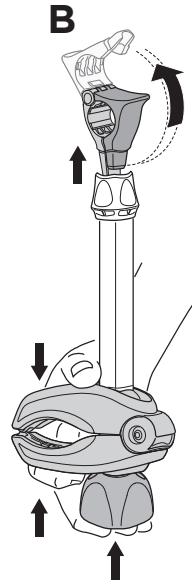

# ➤ Instructions

				 <b>Max 60 kg</b>	 <b>Max 30 kg</b>
917000		 	<b>CITY CRASH</b> Complies with ISO norm	 <b>18,7 kg</b>	
918000		—	<b>CITY CRASH</b> Complies with ISO norm	 <b>18,4 kg</b>	

**EN** Tow bar-mounted bike carrier  
**DE** Fahrradträger für die Anhängerkupplung  
**FR** Porte-vélos sur boule d'attelage  
**NL** Fietsdrager voor op de trekhaak  
**IT** Portabicicli da installare sul gancio da traino  
**ES** Portabicicletas de bola de remolque  
**PT** Suporte para bicicleta para engate  
**SV** Dragkroksmonterad cykelhållare  
**DK** Cykelholder, der er monteret på anhængertræk  
**NO** Hengerfestemonteerte lasteholdere  
**FI** Vetokoukkuun kiinnitettävä polkupyöräteline  
**ET** Haakekonksule paigaldatav jalgrattahoidik  
**LV** Uz piekabes āķa uzstādāms velosipēdu turētājs  
**LT** Prie gražulo tvirtinami dviračių laikikliai  
**PL** Bagażnik rowerowy montowany na haku holowniczym  
**RU** Устанавливаемое на фаркопе крепление для велосипедов

**UK** Багажник для велосипедів, що монтується на буксирній штанзі  
**BG** Багажник за велосипеди, монтиран на теглича  
**CS** Nosič jízdních kol s montáží na tažné zařízení  
**SK** Nosič bicyklov s montážou na ťažné zariadenie  
**SL** Prtljažnik za kolesa za na vlečno kljuko  
**HR/BiH** Nosač bicikla koji se postavlja na kuku za vuču  
**RO** Suport pentru bicicletă montat pe bara de tracțiune  
**HU** Vonóhorogra szerelhető kerékpártartó  
**EL** Σύγκρα ποδηλάτου κοτσοδόρου  
**TR** Çeki demirine bağlanan bisiklet taşıyıcı  
**HE** תאגיד אופניים לרכיב על קציב הפטר  
**AR** حامل الدراجة للتركيب على قضيب الفطر  
**ZH** 拖杆安裝式托架  
**JA** トウバーマウント型サイクルキャリア  
**KO** 트루바 장착 자전거 캐리어  
**TH** ครงยึดจับจักรยานแบบติดตั้งกับอุปกรณ์ลากพ่วงท้ายรถ

**i**

**Stützlast beachten**  
**Note towball capacity**

<b>Max</b> ↓ 		
40 kg	18,7 kg	Max 21,3 kg
50 kg		Max 31,3 kg
60 kg		Max 41,3 kg
70 kg		Max 51,3 kg
>80 kg		Max 60 kg

**1**

**2**

5a

5b

6

A

B

C

D

7

918: 7-pin

917: 13-pin

Not ok