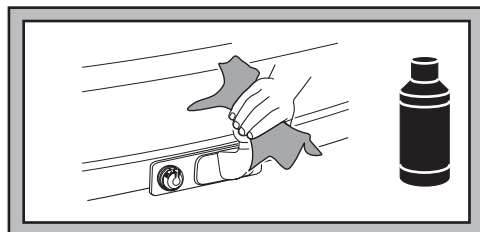

EN Tow bar-mounted bike carrier
DE Fahrradträger für die Anhängerkupplung
FR Porte-vélos sur boule d'attelage
NL Fietsdrager voor op de trekhaak
IT Portabicicli da installare sul gancio da traino
ES Portabicicletas de bola de remolque
PT Suporte para bicicleta para engate
SV Dragkroksmonterad cykelhållare
DK Cykelholder, der er monteret på anhængertræk
NO Hengerfestemonteerte lasteholdere
FI Vetokoukkuun kiinnitettävä polkupyöräteline
ET Haakekonksule paigaldatav jalgrattahoidik
LV Uz piekabes āķa uzstādāms velosipēdu turētājs
LT Prie gražulo tvirtinami dviračių laikikliai
PL Bagażnik rowerowy montowany na haku holowniczym
RU Устанавливаемое на фаркопе крепление для велосипедов

UK Багажник для велосипедів, що монтується на буксирній штанзі
BG Багажник за велосипеди, монтиран на теглича
CS Nosič jízdních kol s montáží na tažné zařízení
SK Nosič bicyklov s montážou na ťažné zariadenie
SL Prtljažnik za kolesa za na vlečno kljuko
HR/BiH Nosač bicikla koji se postavlja na kuku za vuču
RO Suport pentru bicicletă montat pe bara de tracțiune
HU Vonóhorogra szerelhető kerékpártartó
EL Σύγκρα ποδηλάτου κοτσοδόρου
TR Çeki demirine bağlanan bisiklet taşıyıcı
HE תאגיד אופניים לרכיב על קציב הפטר
AR حامل الدراجة للتركيب على قضيب الفطر
ZH 拖杆安裝式托架
JA トウバーマウント型サイクルキャリア
KO 트루바 장착 자전거 캐리어
TH ครงยึดจับจักรยานแบบติดตั้งกับอุปกรณ์ลากพ่วงท้ายรถ