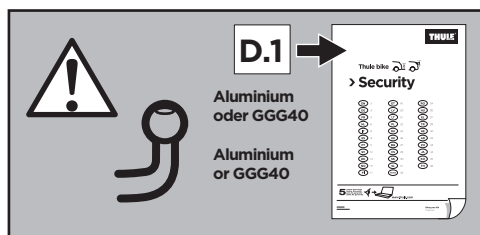

EN Tow bar-mounted bike carrier
DE Fahrradträger für die Anhängerkupplung
FR Porte-vélos sur boule d'attelage
NL Fietsdrager voor op de trekhaak
IT Portabicicli da installare sul gancio da traino
ES Portabicicletas de bola de remolque
PT Suporte para bicicleta para engate
SV Dragkroksmonterad cykelhållare
DK Cykelholder, der er monteret på anhængertræk
NO Hengerfestemonteerte lasteholdere
FI Vetokoukkuun kiinnitettävä polkupyöräteline
ET Haakekonksule paigaldatav jalgrattahoidik
LV Uz piekabes āķa uzstādāms velosipēdu turētājs
LT Prie gražulo tvirtinami dviračių laikikliai
PL Bagażnik rowerowy montowany na haku holowniczym
RU Устанавливаемое на фаркопе крепление для велосипедов

UK Багажник для велосипедів, що монтується на буксирній штанзі
BG Багажник за велосипеди, монтиран на теглича
CS Nosič jízdních kol s montáží na tažné zařízení
SK Nosič bicyklov s montážou na ťažné zariadenie
SL Prtljažnik za kolesa za na vlečno kljuko
HR/BiH Nosač bicikla koji se postavlja na kuku za vuču
RO Suport pentru bicicletă montat pe bara de tracțiune
HU Vonóhorogra szerelhető kerékpártartó
EL Σύγκρα ποδηλάτου κοτσοδόρου
TR Çeki demirine bağlanan bisiklet taşıyıcı
HE תאגיד אופניים לרכיב על קציב הפטר
AR حامل الدراجة للتركيب على قضيب الفطر
ZH 拖杆安裝式托架
JA トウバーマウント型サイクルキャリア
KO 트루바 장착 자전거 캐리어
TH ครงยึดจับจักรยานแบบติดตั้งกับอุปกรณ์ลากพ่วงท้ายรถ