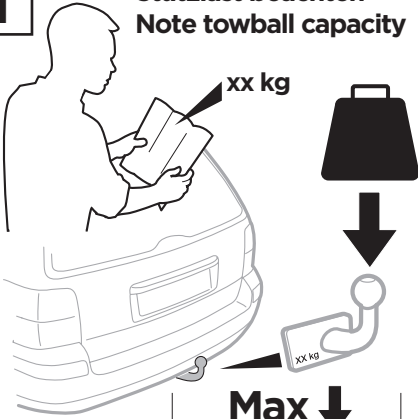

i

Stützlast beachten
Note towball capacity