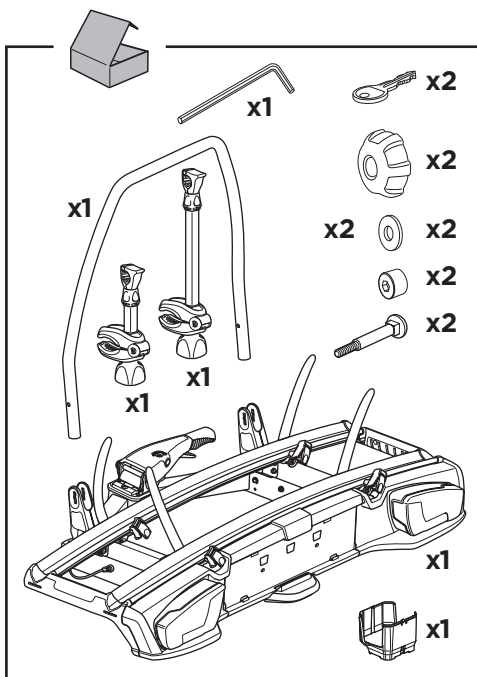

EN Tow bar-mounted bike carrier
DE Fahrradträger für die Anhängerkupplung
FR Porte-vélos sur boule d'attelage
NL Fietsdrager voor op de trekhaak
IT Portabicicli da installare sul gancio da traino
ES Portabicicletas de bola de remolque
PT Suporte para bicicleta para engate
SV Dragkroksmonterad cykelhållare
DK Cykelholder, der er monteret på anhængertræk
NO Hengerfestemonteerte lasteholdere
FI Vetokoukkuun kiinnitettävä polkupyöräteline
ET Haakekonksule paigaldatav jalgrattahoidik
LV Uz piekabes āķa uzstādāms velosipēdu turētājs
LT Prie gražulo tvirtinami dviračių laikikliai
PL Bagażnik rowerowy montowany na haku holowniczym
RU Устанавливаемое на фаркопе крепление для велосипедов

UK Багажник для велосипедів, що монтується на буксирній штанзі
BG Багажник за велосипеди, монтиран на теглича
CS Nosič jízdních kol s montáží na tažné zařízení
SK Nosič bicyklov s montážou na ťažné zariadenie
SL Prtljažnik za kolesa za na vlečno kljuko
HR/BiH Nosač bicikla koji se postavlja na kuku za vuču
RO Suport pentru bicicletă montat pe bara de tracțiune
HU Vonóhorogra szerelhető kerékpártartó
EL Σύγκρα ποδηλάτου κοτσοδόρου
TR Çeki demirine bağlanan bisiklet taşıyıcı
HE תאגיד אופניים לרכיב על קציב הפטר
AR حامل الدراجة للتركيب على قضيب الفطر
ZH 拖杆安裝式托架
JA トウバーマウント型サイクルキャリア
KO 트루바 장착 자전거 캐리어
TH ครงยึดจับจักรยานแบบติดตั้งกับอุปกรณ์ลากพ่วงท้ายรถ