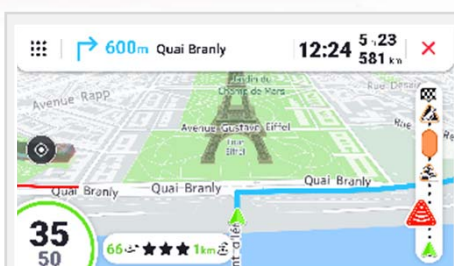

COYOTE NAV+

GPS CONNECTE AVEC ALERTES EN TEMPS REEL

Découvrez COYOTE NAV+, l'assistant d'aide à la conduite le plus complet de la gamme Coyote, grâce à sa navigation connectée avec affichage 3D, son grand écran HD de 5,5 pouces et bien sûr l'ensemble des alertes Coyote (dangers, limitations de vitesse et trafic).

Les points forts du COYOTE NAV+

UN CONFORT ABSOLU

Avec son **large écran de 5,5 pouces**, sa **résolution HD** et son **bouton unique de déclaration**, tout devient plus facile avec Coyote NAV+. La lecture de votre itinéraire est ainsi plus facile et confortable.

GPS AVEC AFFICHAGE 3D

Il devient désormais plus facile de se repérer sur la route grâce à **l'affichage 3D des bâtiments et monuments**. Idéal en milieu urbain, pour mieux se situer dans son environnement.

ARRIVER VITE C'EST BIEN, ÊTRE GARÉ C'EST MIEUX

Arriver rapidement est toujours agréable. Mais pourquoi perdre ce temps à chercher ensuite une place de parking ? Coyote NAV+ vous réoriente désormais vers **les parkings*** autour de votre destination et vous indique le **nombre de places disponibles**.