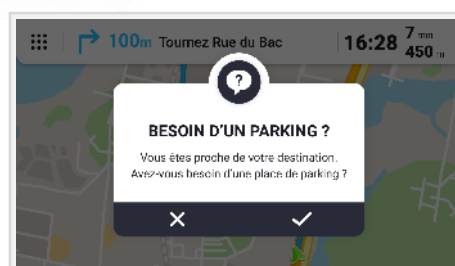

Les points forts du COYOTE NAV+

UN CONFORT ABSOLU

Avec son **large écran de 5,5 pouces**, sa **résolution HD** et son **bouton unique de déclaration**, tout devient plus facile avec Coyote NAV+. La lecture de votre itinéraire est ainsi plus facile et confortable.

GPS AVEC AFFICHAGE 3D

Il devient désormais plus facile de se repérer sur la route grâce à **l'affichage 3D des bâtiments et monuments**. Idéal en milieu urbain, pour mieux se situer dans son environnement.

ARRIVER VITE C'EST BIEN, ÊTRE GARÉ C'EST MIEUX

Arriver rapidement est toujours agréable. Mais pourquoi perdre ce temps à chercher ensuite une place de parking ? Coyote NAV+ vous réoriente désormais vers **les parkings*** autour de votre destination et vous indique le **nombre de places disponibles**.