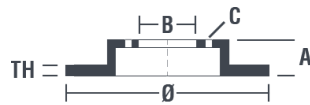

Disque 09.4883.10

brembo
AFTERMARKET

Caractéristiques techniques du disque

Diamètre (Ø)
260 mm

Hauteur totale (A)
35,1 mm

Diamètre de centrage (B)
66 mm

Nombre de trous de fixation (C)
4

Épaisseur (TH)
22 mm

Épaisseur min.
20,4 mm

Couple de serrage
120 N.m

brembo