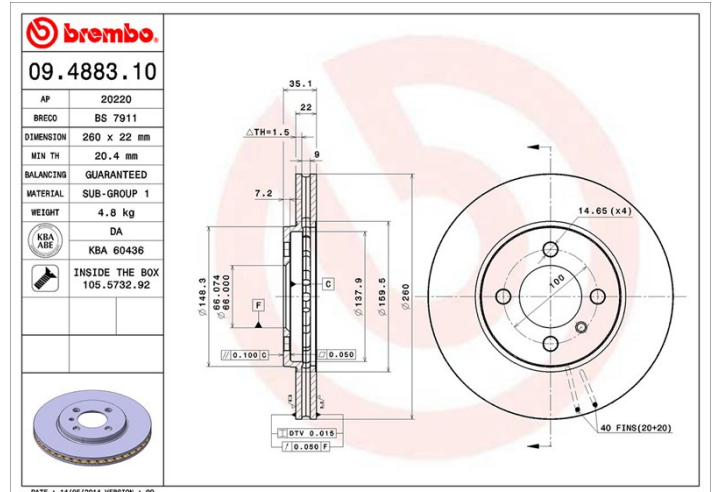

Références marques

Brembo
09.4883.10

AP
20220

Breco
BS 7911

Spécifications techniques

Disque avec vis de fixation

Pour une grande partie de sa gamme, Brembo ajoute les vis de fixation dans l'emballage des disques, afin d'apporter un service supplémentaire au mécanicien, au cas où les vis d'origine seraient rouillées ou usées, et non réutilisables.

Véhicules couverts

BMW

Modèle	Type	KW	Année
3 (E30)	316	66	09/82 12/87
3 (E30)	316 (Ecotronic)	66	09/83 12/90
3 (E30)	316 i	75	07/88 06/91
3 (E30)	316 i	75	08/87 08/88
3 (E30)	316 i	73	09/87 06/91
3 (E30)	318 i	77	09/82 08/87
3 (E30)	318 i	83	09/87 06/91